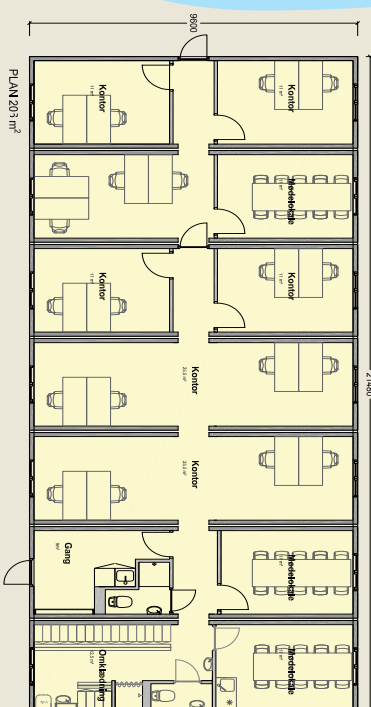

PB type P10 mands combi

Jylland:

Sønderkrogen 7
Grauballe
DK-8600 Silkeborg
T: +45 86 81 26 30

Sjælland:

Silovej 40
DK-2690 Karlslunde
T: +45 86 81 26 30
M: +45 28 96 81 30

Lolland:

Finlandsvej 2-4
DK-4970 Rødby
T: +45 86 81 26 30

ABC Pavilloner A/S
Opportunities without limits!

www.abcpavilloner.dk

ABC Pavilloner A/S - ABC Jord & Kloak A/S - ABC Inventar A/S - UAB Baltic modules, er alle en del af Dansk ABC Holding ApS.
Alle selskaber er 100 % dansk ejet og med fundamentet godt plantet i den jyske muld omkring Silkeborg.