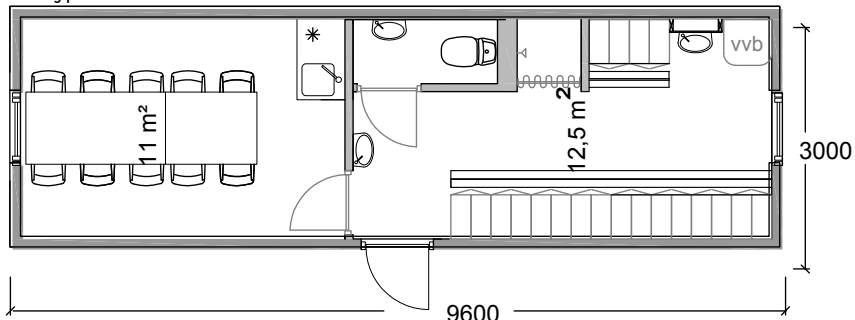

PB type P10 mands combi

Jylland:

Sønderkrogen 7
Grauballe
DK-8600 Silkeborg
T: +45 86 81 26 30

Sjælland:

Silovej 40
DK-2690 Karlslunde
T: +45 86 81 26 30
M: +45 28 96 81 30

Lolland:

Finlandsvej 2-4
DK-4970 Rødby
T: +45 86 81 26 30

ABC Pavilloner A/S
Opportunities without limits!

www.abcpavilloner.dk

ABC Pavilloner A/S - ABC Jord & Kloak A/S - ABC Inventar A/S - UAB Baltic modules, er alle en del af Dansk ABC Holding ApS.
Alle selskaber er 100 % dansk ejet og med fundamentet godt plantet i den jyske muld omkring Silkeborg.