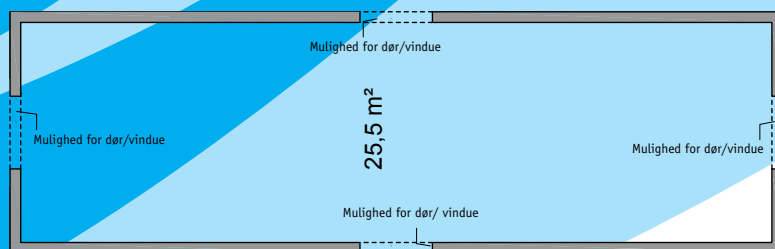

PB type K1

PB type K0