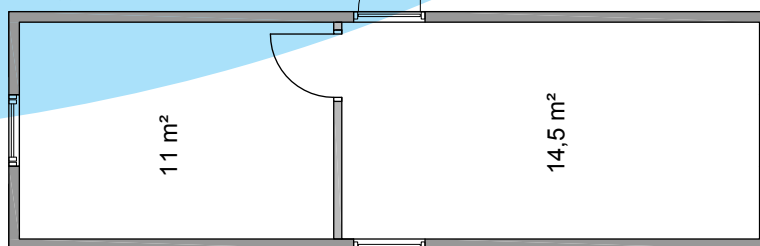

PB type K1

Jylland:

Sønderkrogen 7
Grauballe
DK-8600 Silkeborg
T: +45 86 81 26 30

Sjælland:

Silovej 40
DK-2690 Karlslunde
T: +45 86 81 26 30
M: +45 28 96 81 30

Lolland:

Finlandsvej 2-4
DK-4970 Rødby
T: +45 86 81 26 30

ABC Pavilloner A/S
Opportunities without limits!

www.abcpavilloner.dk

ABC Pavilloner A/S - ABC Jord & Kloak A/S - ABC Inventar A/S - UAB Baltic modules, er alle en del af Dansk ABC Holding ApS.
Alle selskaber er 100 % dansk ejet og med fundamentet godt plantet i den jyske muld omkring Silkeborg.