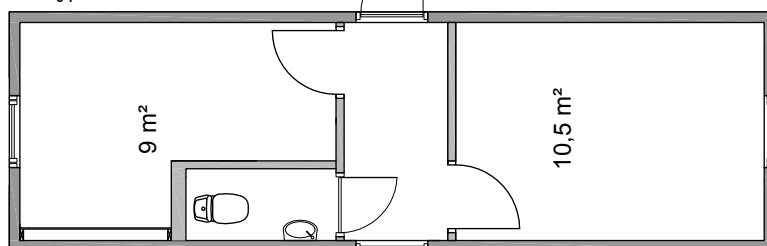

PB type P10 mands combi

PB type formandsmodul