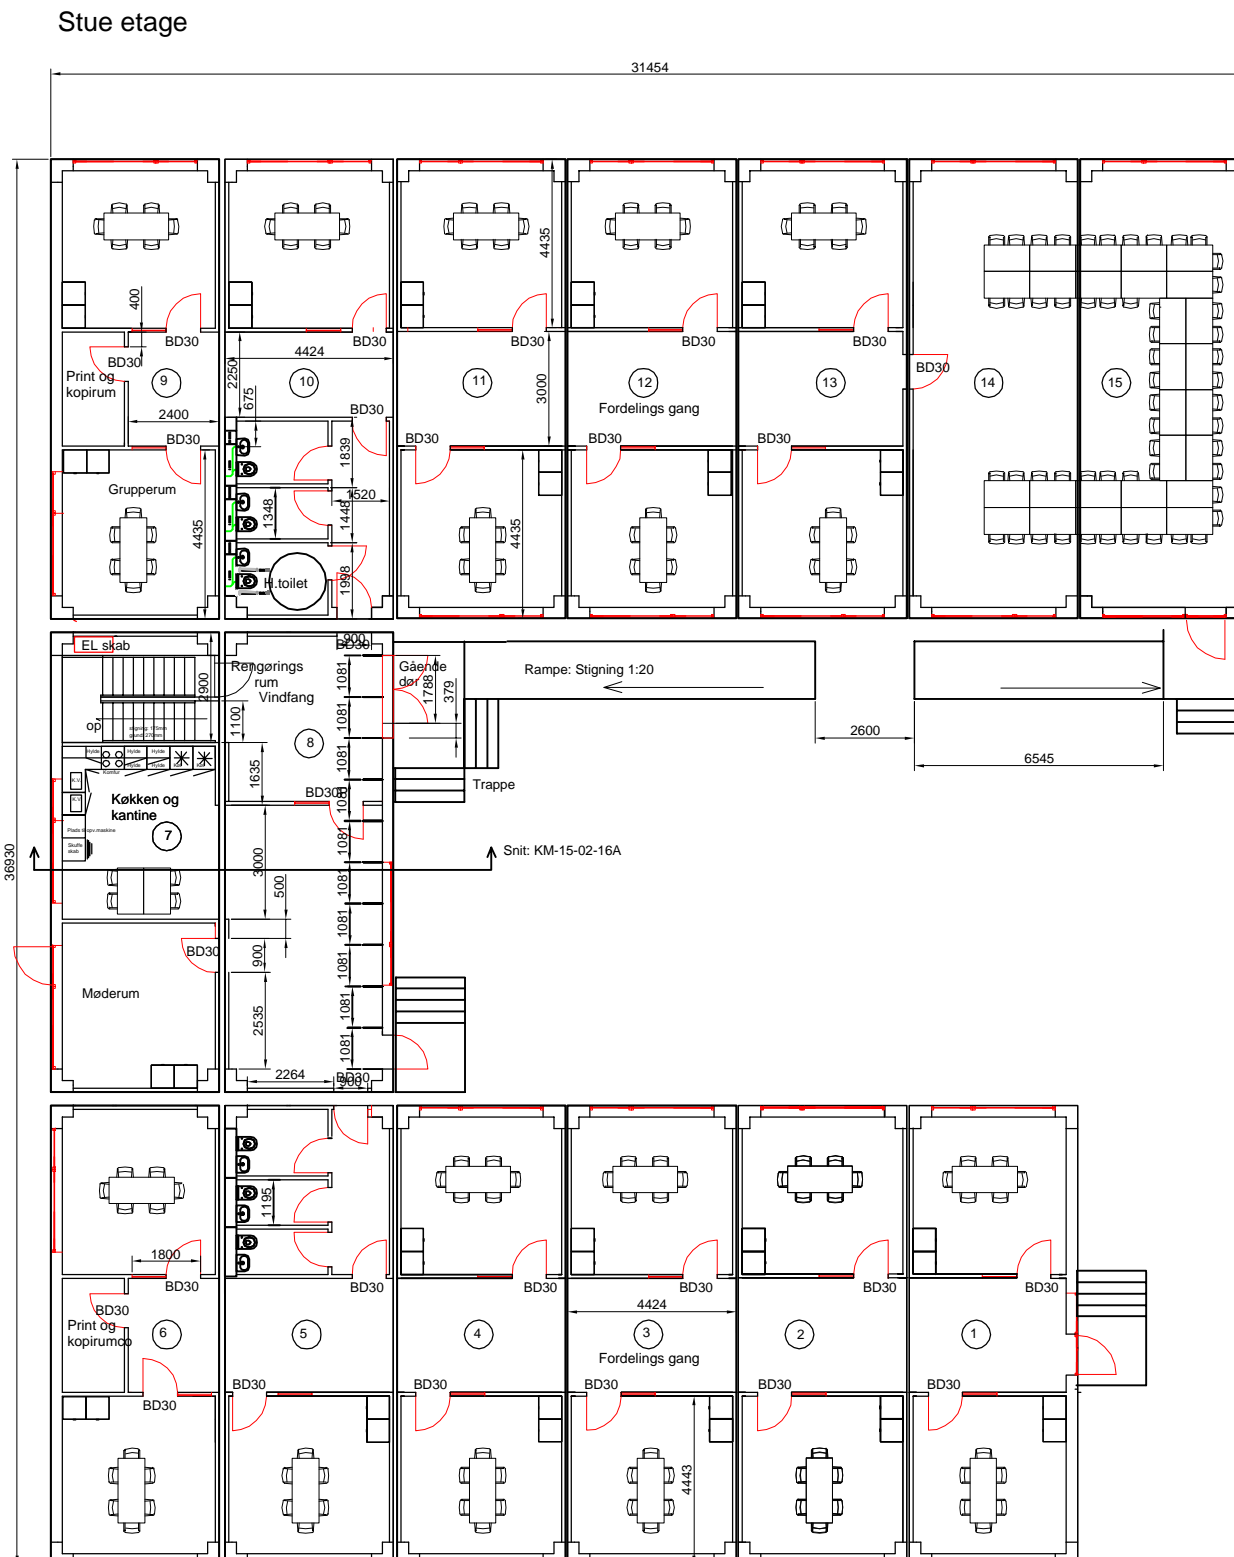

1650 m² KM15 modulbyggeri ledigt primo 2016

Kan monteres på ca. 14 dage - ideel til studiebolig - indkvartering af flygtninge - kontor - undervisning.

Mulighed for totalløsning incl. møbler, transport, tilslutning, jordarbejde m.m.

Modulbyggeriet består af i alt 30 moduler og indeholder 45 rum af 18 m² samt køkken/kantine og store fællesrum/ undervisningslokaler til 60 personer. Bygningen er ligeledes indrettet med handicaptolet. Modulkomplekset kan nemt ændres til 51 dobbelt værelser.

Modulerne er bygget efter energikravene 2015. De er monteret med 3 lags energirunder, 300 mm isolering, vandbåren gulvvarme, beregnet til fjernvarme og har derfor et lavt energiforbrug.

Har du spørgsmål så kontakt os endelig på

tlf. +45 86 81 26 30
eller send en mail på
info@abcpavilloner.dk

Sønderkrogen 7
DK-8600 Silkeborg
www.abcpavilloner.dk

1 etage