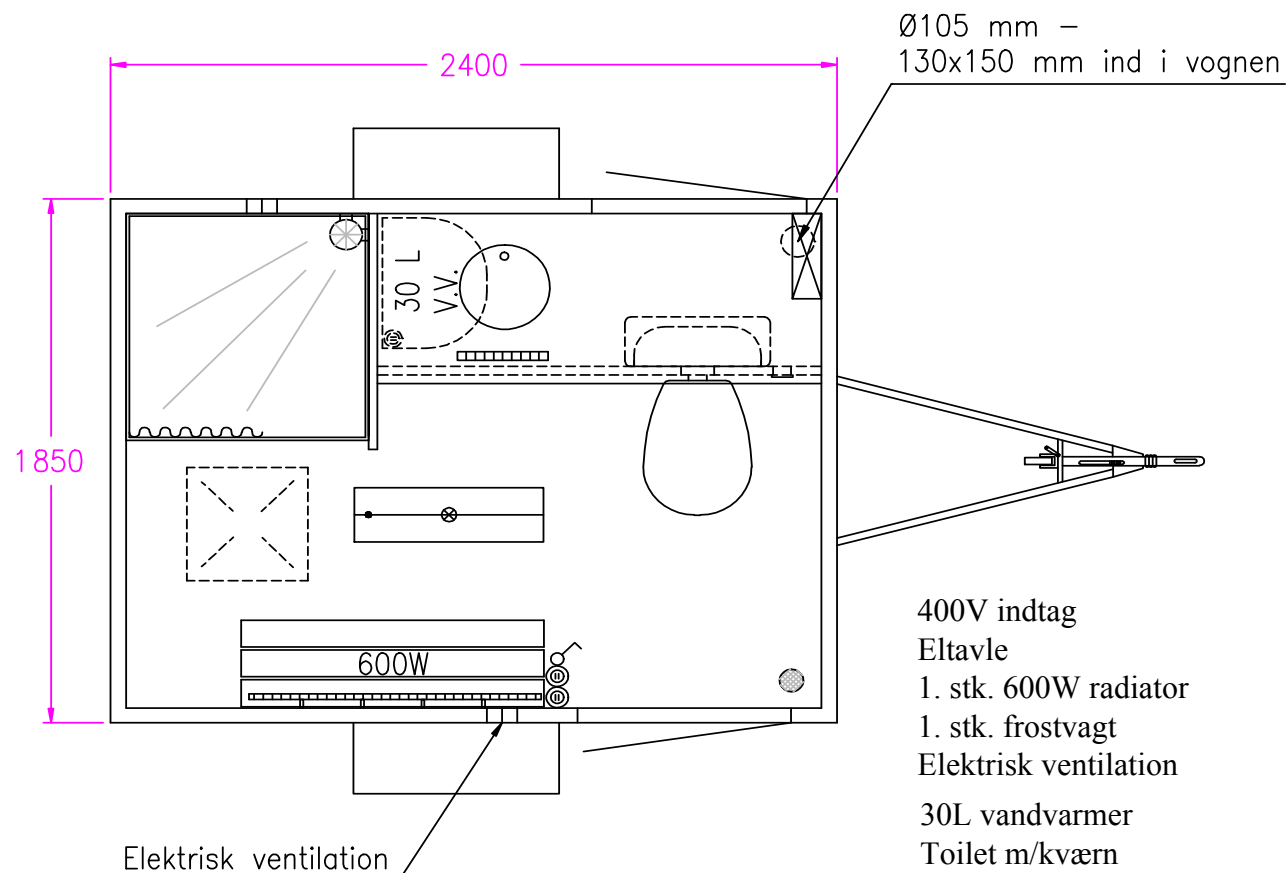

## Badmobil m/bremse - 750 kg

- 400V indtag
- Eltavle
- 1. stk. 600W radiator
- 1. stk. frostvagt
- Elektrisk ventilation
- 30L vandvarmer
- Toilet m/kværn
- Gulvafløb

- Bordplade i hvid compact laminat med rund vask
- Fast bæk
- 4. stk. klædekroge
- 2. stk. håndklædeholdere